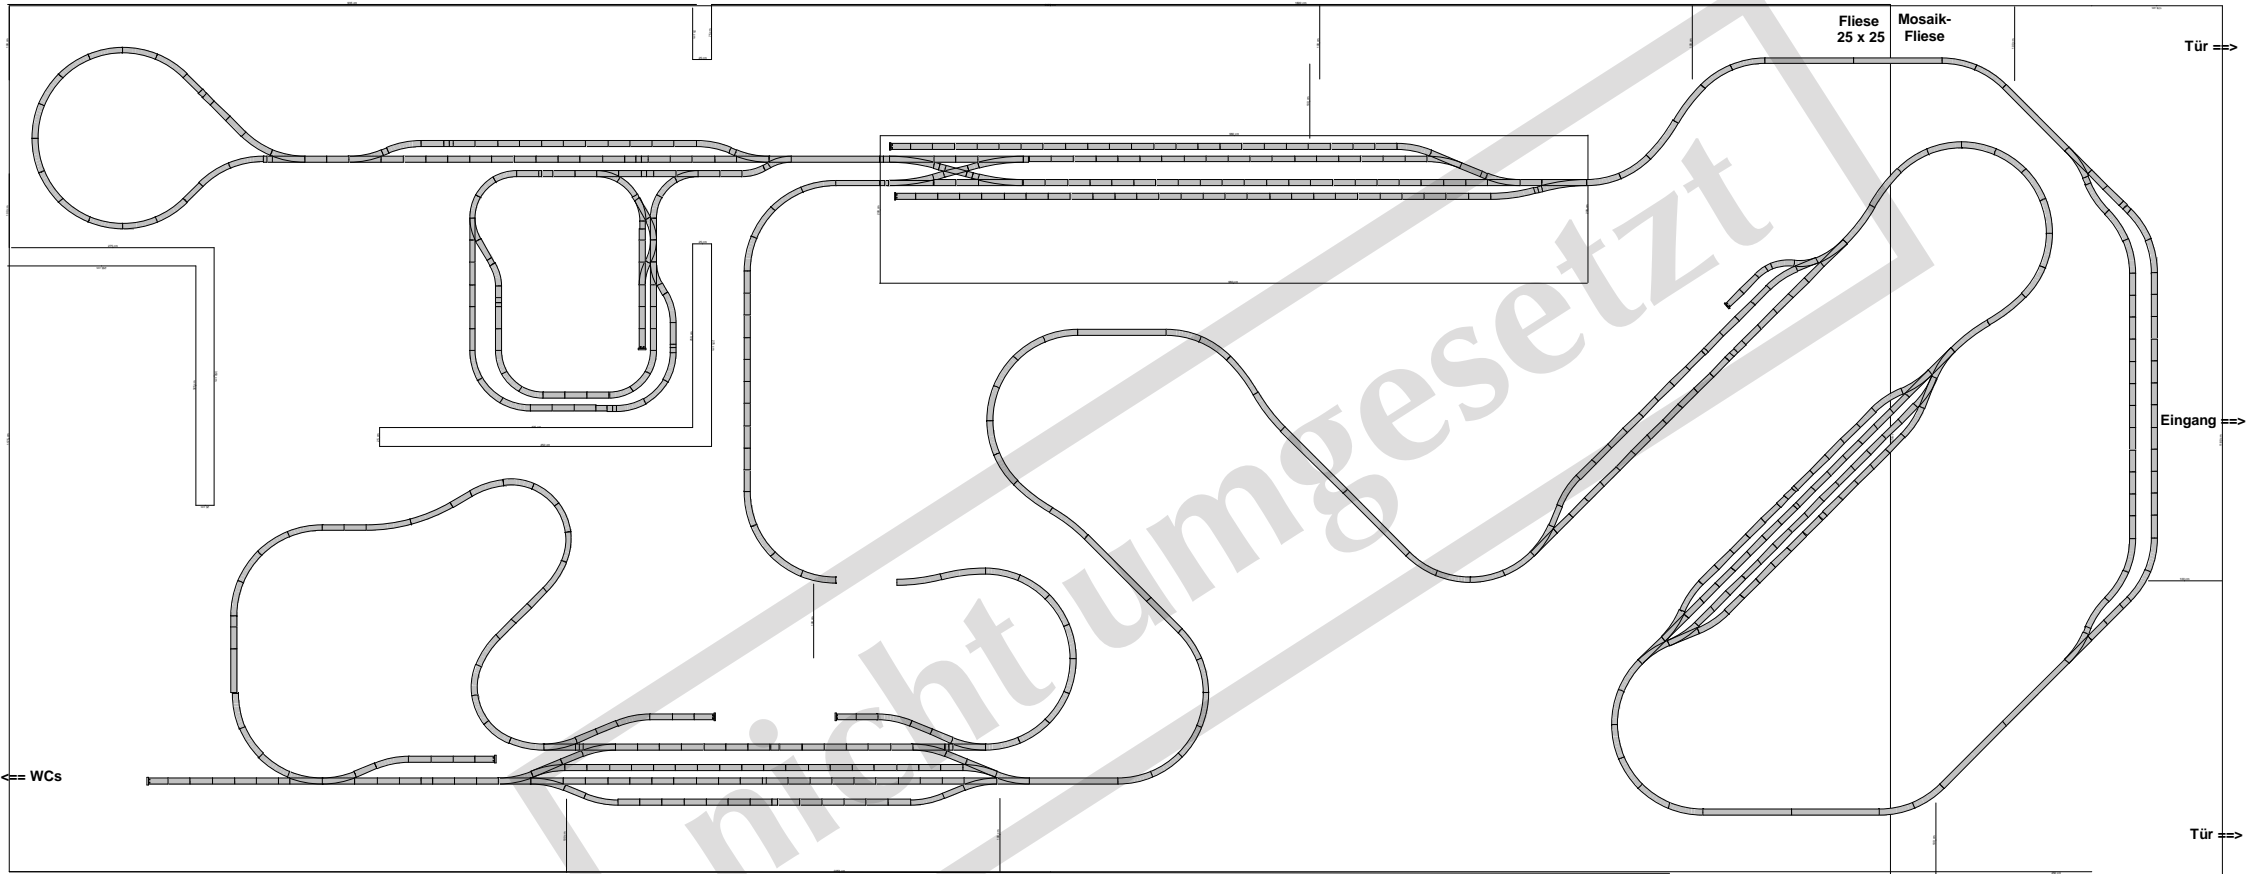

60er 30cm  
 60er 30cm  
 45er  
 2 x 45°

60er 60er

BÜ Friedhof  
 Büschhof  
 Bü + Wasser-  
 mühle  
 Güter-  
 Schuppen 2,4m  
 Brücke  
 2,4m  
 Teich

**Bestand:**  
 2 x 2,40 m  
 10 x 1,20 m  
 4 x 0,60 m

2 x 0,60  
 10 x 1,20  
 3 x 0,45  
 1 x 0,90

7 x 90°  
 8 x 45°  
 3 x Gl.-Wechsel +  
 1 x NEU

Gl.-Wechsel  
 Gl.-Wechsel  
 45er  
 90er  
 1500  
 45° 45°

4 x 0,60 12 x 90°  
 11 x 1,20 8 x 45°  
 3 x 0,45 6 x Gl.-Wechsel